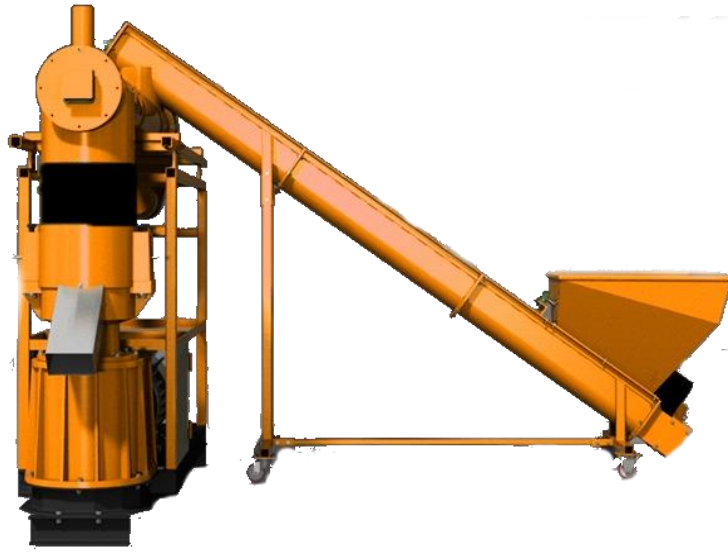

GÜÇ	DİSK ÇAPı	ROLE ADETİ	EN	BOY	YÜKSEKLİK	AĞIRLIK
2,2 kW	120mm	2x100x35mm	30cm	90cm	110cm	85kg
7,5 kW	200mm	2x120x40mm	50cm	120cm	130cm	120kg
15 kW	250mm	2x140x40mm	50cm	130cm	140cm	145kg
22 kW	300mm	2x150x50mm	60cm	140cm	150cm	180kg
30 Kw	350mm	2x170x50mm	60cm	150cm	160cm	280kg
45 Kw	450mm	2x210x60mm	60cm	150cm	160cm	410kg
GÜÇ	Talaş Kapasite Saat	Yonca Kapasite Saat	Yem Kapasite Saat		FİYAT	
2,2 kW	20-30kg/s	30-50kg/s	50-75kg/s		13.500,00 TL	
7,5 kW	75-100kg/s	100-150kg/s	150-200kg/s		26.000,00 TL	
15 kW	100-150kg/s	150-200kg/s	200-300kg/s		45.000,00 TL	
22 kW	150-200kg/s	200-250kg/s	300-400kg/s		55.000,00 TL	
30 Kw	200-300kg/s	300-350kg/s	400-600kg/s		66.500,00 TL	
45 Kw	300-400kg/s	400-500kg/s	600-800kg/s		77.500,00 TL	